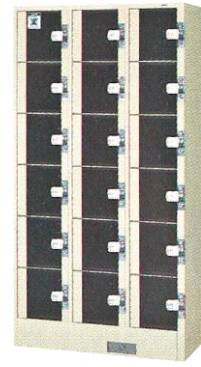

レジャー用コインロッカー ビジュアルタイプ

ロッカー内が一目でわかる
アクリル製扉のロッカー

グリーン購入法適合商品

■**特長** アクリル製の扉なので、収納物の内容が一目瞭然、8mmの扉厚があり、強度も抜群
ビジュアルタイプなので、管理上、保管物が見えることが必要な施設に最適

- 鎖を付けて、扉の過剰開きを防止
- 開いた状態のまま、放置することを未然に防止する、独立した隠し扉蝶番を採用
- キーの複製が困難なダブルヘビ溝キー採用
- ソリッドロック前面脱着交換
- 点検開閉ワンタッチ機構(非常解錠時)
- 2日間連続使用防止機能(管理者用キー操作によるロッカーの私物化を防止する機能)
- 無銭使用防止機構
- 異硬貨投入防止機構
- 余剰硬貨投入防止機構
- 閉め忘れ防止安全ピン装置
- 金額(硬貨枚数)変更機能(要部品交換)
- 有料⇄リターン方式変更機能(要部品交換)

■ラインナップ

NS-4WA

NS-5WA

NS-5TA

NS-6TA

	型式	列数	口数	外形寸法 W×D×H(mm)	1口有効内寸法 W×D×H(mm)	質量(kg)
標準	NS-4WA	2列4段	8	840×455×1790	346×422×370	約76.0
	NS-5WA	2列5段	10		346×422×290	約82.5
受注	NS-5TA	3列5段	15	900×455×1790	226×422×290	約103.4
	NS-6TA	3列6段	18		226×422×236	約108.6

*別注サイズについては、お問い合わせください。

標準色

アクリル扉: スモークブラウン

筐体: アイボリー

*実際の色とは印刷の関係上、多少異なります。

*商品は、改良のため外観・仕様等を予告なく変更する場合があります。予めご了承ください。