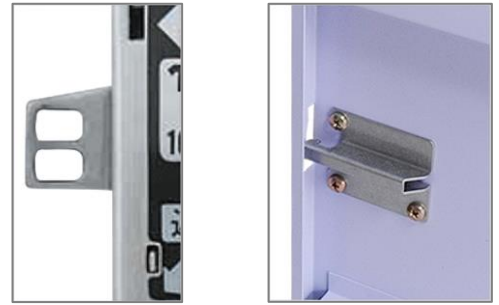

※こじ開けを完全に抑止するものではありません。

グリーン購入法適合商品

- 特長**
- 筐体扉部に固定されたプレートがこじ開けに対抗
  - メンテナンス性よりも安全性を重視し、ケーシングをロッカー本体にビス固定
  - こじ開け時に工具の進入を阻む大把手採用
  - 落ち着いたトーンのソフトバイオレット扉色
  - キー複製が困難なダブルヘビ溝キー採用
  - ソリッドロック前面脱着交換
  - 点検開閉ワンタッチ機構(非常解錠時)
  - 2日間連続使用防止機能  
管理者用キー操作によるロッカーの私物化を防止する機能
  - 無銭使用防止機構
  - 異硬貨投入防止機構
  - 余剰硬貨投入防止機構
  - 閉め忘れ防止安全ピン装置
  - 金額(硬貨枚数)変更機能(要部品交換)
  - 有料⇄リターン方式変更機能(要部品交換)

固定式フックユニット:  
デッドプレート(左)に固定式フック(右)が引っかかる

**■固定式フックユニット**

ボールなどでこじ開けようとすると、扉内部に固定されたフックがケーシングのデッドプレートに引っかかりこじ開けに対抗する。

**■ケーシングビス固定**

ロッカー筐体にケーシングをネジ止めすることでこじ開けに対抗する。

- 仕様**
- 運用方式 ———— 有料式 / リターン式  
使用可能硬貨と最大投入枚数
- 有料式の場合 ———— 10円硬貨:3枚 50円硬貨:2枚  
100円硬貨:6枚  
500円硬貨:1枚(オプション)  
専用メダル:1枚
  - リターン式の場合 ———— 10円硬貨:1枚 50円硬貨:1枚  
100円硬貨:2枚  
500円硬貨:1枚(オプション)  
専用メダル:1枚
- 非常時の開閉 ———— 管理者用キーで解錠  
コンストラクション機能(オプション)  
管理者用キー紛失時には、2番目の管理者用キーを挿入し、右に回すことにより、最初のキーを使用不可にする(ロッカー内の荷物の安全が素早く保たれ安心)

標準色

扉:ソフトバイオレット

筐体:グレイッシュアイボリー

※その他の特別色については、別途ご相談に応じます。

\* 実際の色とは印刷の関係上、多少異なります。

**■ラインナップ**

型式	列数	口数	外形寸法 W×D×H(mm)	1口有効内寸法 W×D×H(mm)
VP-2W	2列2段	4	840×515×1790	346×482×774
VP-3W	2列3段	6		346×422×505
VP-4W	2列4段	8		346×422×370
VP-5W	2列5段	10		346×422×290
VP-1T	3列1段	3	900×515×1790	266×482×1582
VP-2T	3列2段	6		266×482×774
VP-5T	3列5段	15	900×455×1970	266×422×290
VP-6T	3列6段	18		266×422×236
VP-45F	4列5段	20		900×300×1630