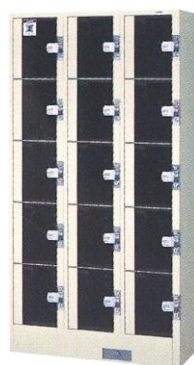

レジャー用コインロッカー ビジュアルタイプ

ロッカー内が一目でわかる
アクリル製扉のロッカー

グリーン購入法適合商品

■ **特長** アクリル製の扉なので、収納物の内容が一目瞭然、8mmの扉厚があり、強度も抜群
ビジュアルタイプなので、管理上、保管物が見えることが必要な施設に最適

- 鎖を付けて、扉の過剰開きを防止
- 開いた状態のまま、放置することを未然に防止する、独立した隠し扉蝶番を採用
- キーの複製が困難なダブルヘビ溝キー採用
- ソリッドロック前面脱着交換
- 点検開閉ワンタッチ機構(非常解錠時)
- 2日間連続使用防止機能(管理者用キー操作によるロッカーの私物化を防止する機能)
- 無銭使用防止機構
- 異硬貨投入防止機構
- 余剰硬貨投入防止機構
- 閉め忘れ防止安全ピン装置
- 金額(硬貨枚数)変更機能(要部品交換)
- 有料⇄リターン方式変更機能(要部品交換)

■ 主な仕様

運用方式	有料式 / リターン式	
使用可能硬貨と 最大投入可能枚数	有料式の場合	10円硬貨:3枚 50円硬貨:2枚 100円硬貨:6枚 500円硬貨:2枚(オプション) 専用メダル:1枚
	リターン式の場合	10円硬貨:1枚 50円硬貨:1枚 100円硬貨:2枚 500円硬貨:1枚(オプション) 専用メダル:1枚
非常時の開閉	管理者用キーで解錠	
コンストラクション機能 (オプション)	管理者用キー紛失時には、2番目の管理者用キーを挿入し、 右に回すことにより、最初のキーを使用不可にする (ロッカー内の荷物の安全が素早く保たれ安心)	

■ ラインナップ

NS-4WA

NS-5WA

NS-5TA

NS-6TA

	型式	列数	口数	外形寸法 W×D×H(mm)	1口有効内寸法 W×D×H(mm)	質量(kg)
標準	NS-4WA	2列4段	8	840×455×1790	346×422×370	約76.0
	NS-5WA	2列5段	10		346×422×290	約82.5
受注	NS-5TA	3列5段	15	900×455×1790	226×422×290	約103.4
	NS-6TA	3列6段	18		226×422×236	約108.6