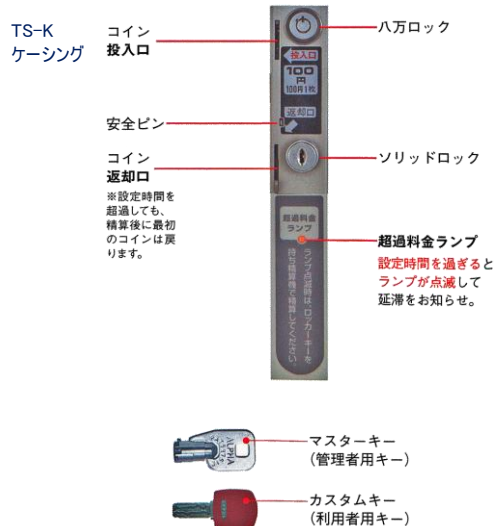

タイムサービスロッカー TS-Kシリーズ

あらゆる施設にフィットする
レジャー型ロッカーの総合型

■特長

- 一定時間はコインリターン式の「無料サービス」、予め設定した時間を過ぎて使用すると超過料金が発生する
※時間制と日送り制が選択可能
- 時間管理機能により「無料コインロッカー」の長時間占有使用(私物化)を防止
- 超過使用は赤いランプが点滅するので、どの扉が延滞しているかが一目瞭然、管理業務も軽減
- 超過料金の精算や管理操作は、タッチパネル式でわかりやすく簡単
- キーの複製が困難なダブルヘビ溝キー採用
- ソリッドロック前面脱着交換
- 点検開閉ワンタッチ機構(非常解錠時)
- 無銭使用防止機構
- 異硬貨投入防止機構
- 余剰硬貨投入防止機構
- 閉め忘れ防止安全ピン装置
- 有料⇄リターン方式自動変更機能

■仕様

ロッカー/ケーシング

電源	DC24V単一(精算機より供給)
利用方式	100円硬貨(1枚)リターン式
表示機能	赤色LEDにて表示 (空き/使用中:消灯 使用中:点滅)
非常解錠機構	八万ロック (通電中/停電中共に扉毎の強制解錠可能)
精算機	
操作画面	タッチパネル式液晶画面(320×240ドット)
接続ロッカー数	最大16本(但し口数合計128口以下)
電源、消費電力	AC100V±10%、50/60Hz 待機時:100W 動作時最大:150W
接地	第3種接地相当
停電補償	メモリー記録保持72時間以上、オプションにて 無停電電源による動作継続可能(短時間)
動作環境	温度5~40°C、湿度30~85%RH
設置条件	屋内/垂直設置、有人管理を要す

■ラインナップ

型式	列数	口数	外形寸法 W×D×H(mm)	1口有効内寸法 W×D×H(mm)
TS-3WK-S	2列3段:精算部内臓	4	840×455×1790	346×422×505
TS-3WK	2列3段	6		346×422×370
TS-4WK-S	2列4段:精算部内臓	6		346×422×290
TS-4WK	2列4段	8		
TS-5WK-S	2列4段:精算部内臓	8		
TS-5WK	2列4段	10		
TS-2TK-S	3列2段:精算部内臓	5	900×455×1790	226×422×774
TS-2TK	3列2段	6		