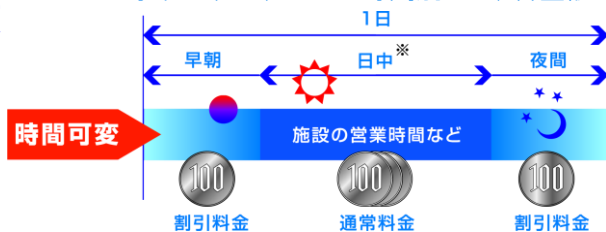

ターミナル用コインロッカー

駅、空港などで最も普及しているコインロッカー

2モードから選べる 料金形態

あらゆる設置場所、利用方法にフレキシブルに対応。運営モード(料金形態)を使い分けて収益性もアップ。
「1日のみの利用」(プールなど)、「1~3日間の利用」(ターミナルなど)、「短時間利用」(デパートなど)といった利用形態に合わせて料金の課金形態を選定できます。

時節別・曜日別・時間帯別 料金可変

時節や曜日、日々の時間帯まで、料金設定を変更できます。効率的な運用プランが可能。

繁忙期・閑散期によってロッカーの料金設定を予め登録しておきタイマー機能によって自動変更することができます。
※時間・料金は任意に設定できます。

施設の営業時間、夜間などに分けて料金設定を予め登録しておきタイマー機能によって自動変更することができます。
※時間・料金は任意に設定できます。

利用者本位のサービス設定 タイマー機能

様々な利用者ニーズにきめ細やかに対応できるタイマー機能を標準装備。

- フリータイム機能(利用料金投入後に、扉開閉が自由な時間帯を設定)
設定した時間内(フリータイム)であれば、ロッカーの扉を何度でも自由に開閉できる機能です。利用者がうっかりしまい忘れた荷物をスグに取り出したい時、またスグにしまいたい時などに便利です。なお、**フリータイム設定中でも利用開始時には、料金の投入が必要となります。**
※「M(分)タイプ」と「H(時間)タイプ」2通りの設定ができます。2タイプを同時使用はできません。
- サービスタイム機能(超過予備時間)
利用開始時間の課金タイミングをずらすことにより、その設定時間分については延長使用が可能になる機能です。