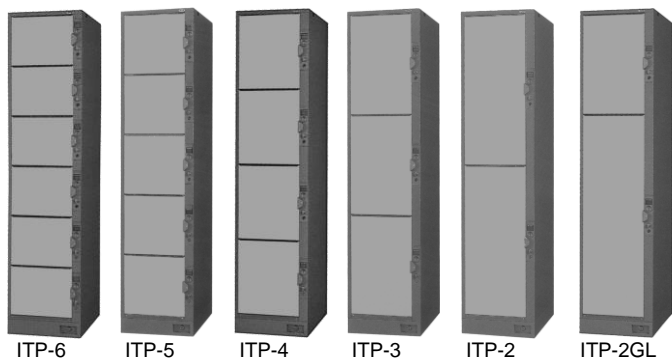

各種装備

- [電源装置] ロッカーを集中制御する装置でロッカー設置時には必須となります。
- [自動集金装置用コインボックス(オプション)] 自動集金装置装着の場合には一度引き出すとシャッターが締まる機構となっています。

電源装置(別売)

自動集金装置用
コインボックス
(オプション)

ラインナップ

標準色

扉: ライトグレー

本体: ダークグレー
(本体は、筐体、ケーシング、把手を含む)

※その他の特別色や扉面へのオリジナルデザインなどの施工については、別途ご相談に応じます。

型式	段数	口数	外形寸法・開口寸法 W×D×H(mm)	質量 (kg)	消費電力
ITP-6	均等6段	6	430×605×1880	約70	約3.0W
			345×575×260		
ITP-5	均等5段	5	430×605×1880	約65	約2.5W
			345×575×320		
ITP-4	均等4段	4	430×605×1880	約62	約2.0W
			345×575×405		
ITP-3	均等3段	3	430×605×1880	約58	約1.5W
			345×575×550		
ITP-2	均等2段	2	430×605×1880	約53	約1.0W
			345×575×840		
ITP-2GL	変型2段	2	430×605×1880	約53	約1.0W
			345×575×550(上段)		
			345×575×1132(下段)		