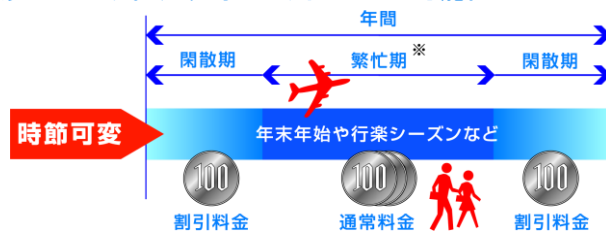

ターミナル用コインロッカー

駅、空港などで最も普及しているコインロッカー

2モードから選べる 料金形態

あらゆる設置場所、利用方法にフレキシブルに対応。運営モード(料金形態)を使い分けて収益性もアップ。
「1日のみの利用」(プールなど)、「1~3日間の利用」(ターミナルなど)、「短時間利用」(デパートなど)といった利用形態に合わせて料金の課金形態を選定できます。

時節別・曜日別・時間帯別 料金可変

時節や曜日、日々の時間帯まで、料金設定を変更できます。効率的な運用プランが可能。

繁忙期・閑散期によってロッカーの料金設定を予め登録しておきタイマー機能によって自動変更することができます。
※時間・料金は任意に設定できます。

施設の営業時間、夜間などに分けて料金設定を予め登録しておきタイマー機能によって自動変更することができます。
※時間・料金は任意に設定できます。

利用者本位のサービス設定 タイマー機能

様々な利用者ニーズにきめ細やかに対応できるタイマー機能を標準装備。

- フリータイム機能(利用料金投入後に、扉開閉が自由な時間帯を設定)
設定した時間内(フリータイム)であれば、ロッカーの扉を何度でも自由に開閉できる機能です。利用者がうっかりしまい忘れた荷物をスグに取り出したい時、またスグにしまいたい時などに便利です。なお、**フリータイム設定中でも利用開始時には、料金の投入が必要となります。**
※「M(分)タイプ」と「H(時間)タイプ」2通りの設定ができます。2タイプを同時使用はできません。
- サービスタイム機能(超過予備時間)
利用開始時間の課金タイミングをずらすことにより、その設定時間分については延長使用が可能になる機能です。