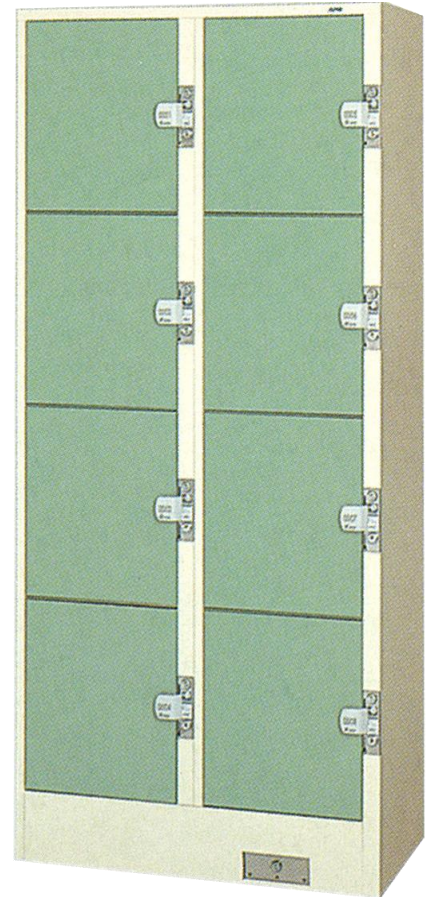

レジャー用コインロッカー NSシリーズ

集客力・購買力を高める
ロングセラーの充実のフォルム

グリーン購入法適合商品

■特長

100円硬貨6枚までの対応品

ケーシング本体は、ステンレス&真鍮製
集金用コインボックス(有料仕様のみ)

- 本体1台に1ヶ所装備、集金業務の効率アップが図れる
- 盗防性を高めた2方ロック方式を採用
- コインボックスには、Zロックを採用、キー方向に関係なく施解錠でき、集金業務を手早く行える

■仕様

運用方式 ————— 有料式 / リターン式

使用可能硬貨と最大投入枚数

- 有料式の場合——10円硬貨:3枚 50円硬貨:2枚 100円硬貨:6枚
500円硬貨:2枚(オプション)
専用メダル:1枚
- リターン式の場合——10円硬貨:1枚 50円硬貨:1枚 100円硬貨:2枚
500円硬貨:1枚(オプション)
専用メダル:1枚

非常時の開閉 ————— 管理者用キーで解錠

コンストラクション機能(オプション)

管理者用キー紛失時には、2番目の管理者用キーを挿入し、右に回すことにより、最初のキーを使用不可にする(ロッカー内の荷物の安全が素早く保たれ安心)

neo-4W

*写真は有料仕様(コインボックス付)

標準色

扉:ソフトグリーン

扉:ソフトピンク

筐体:アイボリー

※その他の特別色については、別途ご相談に応じます。

*実際の色とは印刷の関係上、多少異なります。

■ラインナップ

	型式	列数	口数	外形寸法 W×D×H(mm)	1口有効内寸法 W×D×H(mm)	質量(kg)
標準タイプ	NS-2W	2列2段	4	840×515×1790	346×482×774	約73.6
	NS-3W	2列3段	6	840×455×1790	346×422×505	約69.7
	NS-4W	2列4段	8		346×422×370	約75.4
	NS-5W	2列5段	10		346×422×290	約81.2
	NS-2T※	3列2段	6		900×515×1790	266×482×774
	NS-5T	3列5段	15	900×455×1790	266×422×290	約98.4
受注生産品	NS-1T※	3列1段	3	900×515×1790	266×482×1582	約84.2
	NS-6T	3列6段	18	900×455×1790	266×422×236	約105.1
	NS-8TO(窓付き)	3列8段	24	900×350×1790	220×342×182	約92.8
	NS-8TX					約92.1
	NS-45F	4列5段	20	900×300×1630	151×267×184	約95.0
	NS-3S	1列3段	3	600×600×1993	526×567×573	約57.2