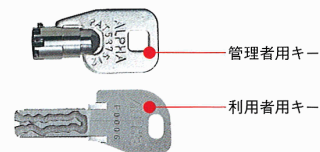

### ③ 「お帰りボタン」を押す。

使用後にボタンを押す。

### ④ お金が戻る。

最初に投入した料金の一部が返却されます。

※返却金額は設定により異なります。

お預り金返却口

デポ全機種  
お帰りボタン  
搭載